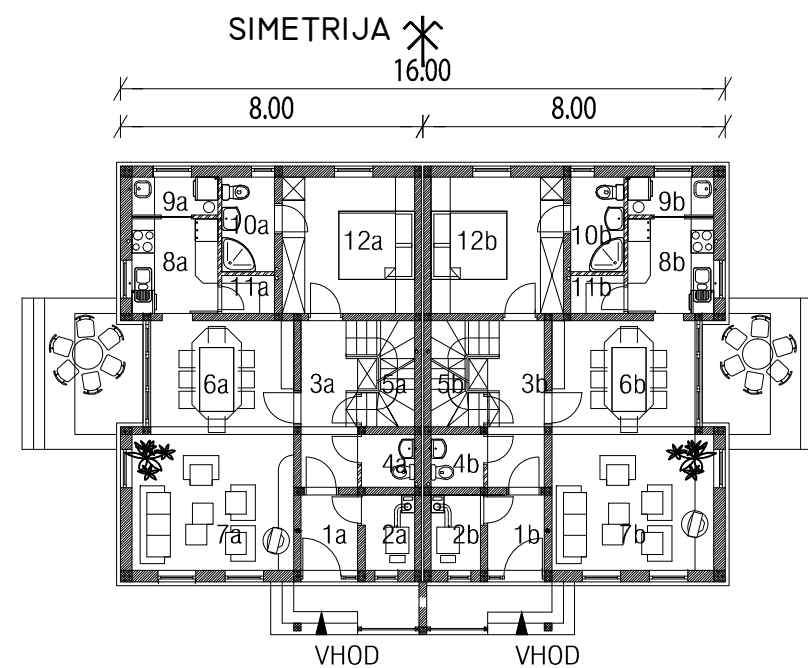

dvojček ŽIGA

TLORIS MANSARDE

1	STOPNICE	3.90m ²
2	GALERIJA	12.75m ²
3	SOBA	12.60m ²
4	SOBA	13.60m ²
5	SPALNICA	15.40m ²
6	KOPALNICA	10.80m ²
7	BALKON	8.75m ²
8	BALKON	4.70m ²

OPOMBA: KVADRATURI V LEVI IN DESNI POLOVICI DVOJČKA (A IN B) STA ENAKI!

TLORIS PRITLIČJA

1	VETROLOV	3.00m ²
2	KOTLARNA	2.60m ²
3	PREDPROSTOR	7.55m ²
4	WC	1.95m ²
5	SHRAMBA	2.90m ²
6	JEDILNICA	11.35m ²
7	DNEVNA SOBA	15.40m ²
8	KUHINJA	5.70m ²
9	UTILITY	2.30m ²
10	TUŠ, WC	3.50m ²
11	SHRAMBA	1.40m ²
12	SPALNICA	12.60m ²