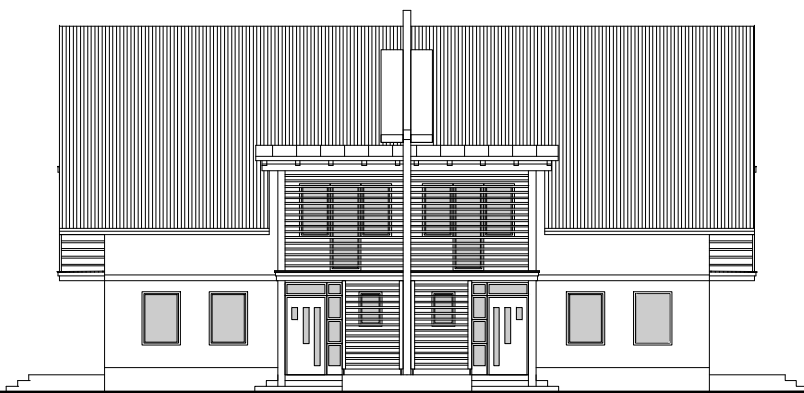

dvojček ŽIGA

TLORIS MANSARDE

1	STOPNICE	3.90m ²
2	GALERIJA	12.75m ²
3	SOBA	12.60m ²
4	SOBA	13.60m ²
5	SPALNICA	15.40m ²
6	KOPALNICA	10.80m ²
7	BALKON	8.75m ²
8	BALKON	4.70m ²

OPOMBA: KVADRATURI V LEVI IN DESNI POLOVICI DVOJČKA (A IN B) STA ENAKI!