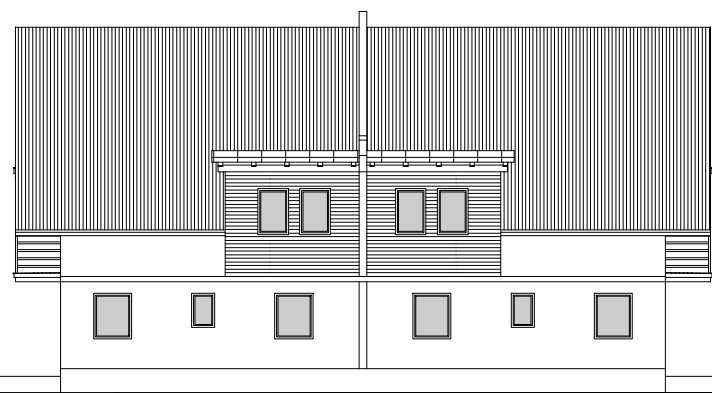

dvojček ŽIGA

TLORIS MANSARDE

1	STOPNICE	3.90m ²
2	GALERIJA	12.75m ²
3	SOBA	12.60m ²
4	SOBA	13.60m ²
5	SPALNICA	15.40m ²
6	KOPALNICA	10.80m ²
7	BALKON	8.75m ²
8	BALKON	4.70m ²

OPOMBA: KVADRATURI V LEVI IN DESNI POLOVICI DVOJČKA (A IN B) STA ENAKI!