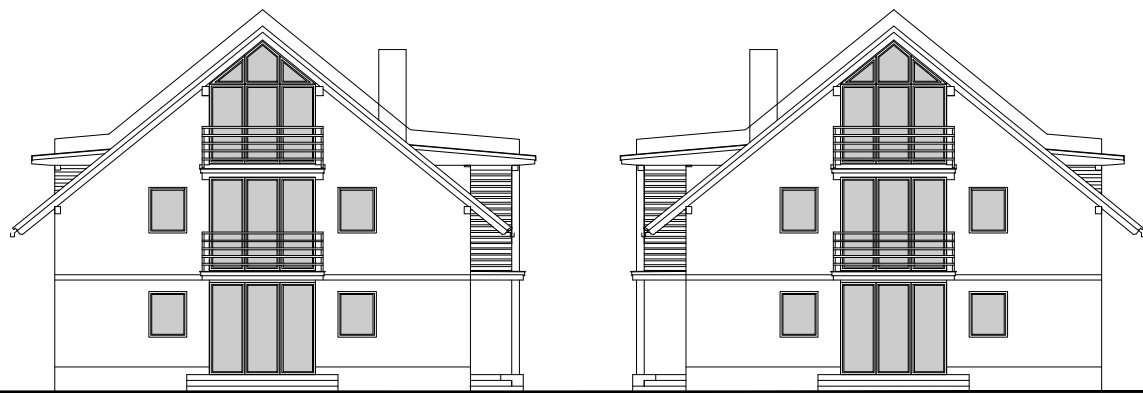

dvojček ŽIGA

TLORIS MANSARDE

1	STOPNICE	3.90m ²
2	GALERIJA	12.75m ²
3	SOBA	12.60m ²
4	SOBA	13.60m ²
5	SPALNICA	15.40m ²
6	KOPALNICA	10.80m ²
7	BALKON	8.75m ²
8	BALKON	4.70m ²

OPOMBA: KVADRATURI V LEVI IN DESNI POLOVICI DVOJČKA (A IN B) STA ENAKI!