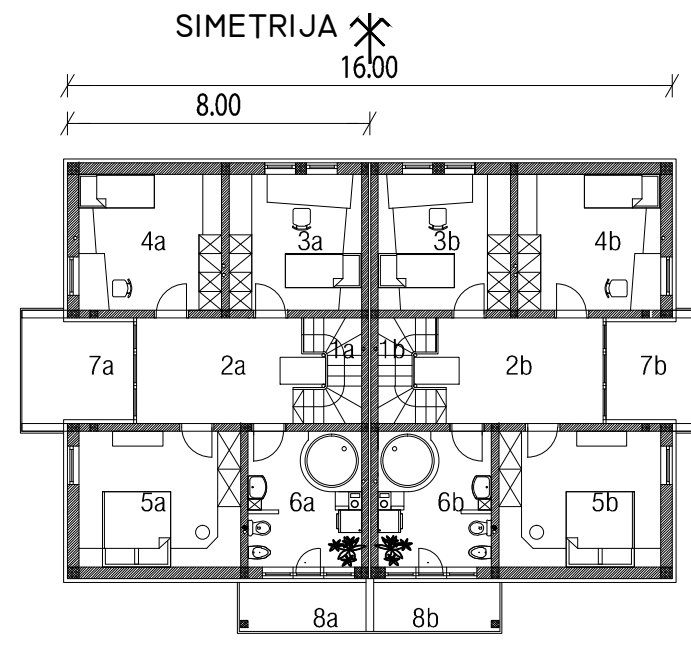

dvojček ŽIGA

TLORIS MANSARDE

1	STOPNICE	3.90m ²
2	GALERIJA	12.75m ²
3	SOBA	12.60m ²
4	SOBA	13.60m ²
5	SPALNICA	15.40m ²
6	KOPALNICA	10.80m ²
7	BALKON	8.75m ²
8	BALKON	4.70m ²

OPOMBA: KVADRATURI V LEVI IN DESNI POLOVICI DVOJČKA (A IN B) STA ENAKI!

TLORIS PRITLIČJA

1	VETROLOV	3.00m ²
2	KOTLARNA	2.60m ²
3	PREDPROSTOR	7.55m ²
4	WC	1.95m ²
5	SHRAMBA	2.90m ²
6	JEDILNICA	11.35m ²
7	DNEVNA SOBA	15.40m ²
8	KUHINJA	5.70m ²
9	UTILITY	2.30m ²
10	TUŠ, WC	3.50m ²
11	SHRAMBA	1.40m ²
12	SPALNICA	12.60m ²