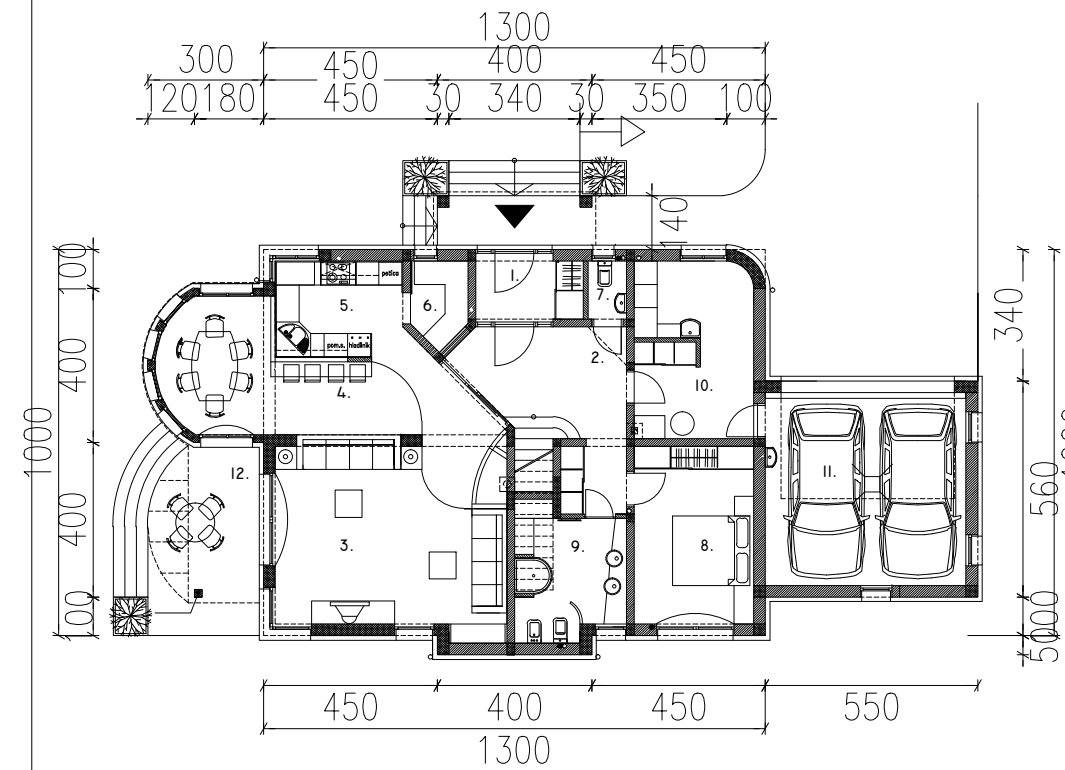

## "OSKAR"

DIMENZIJA: 13.00m x 10.00m + ERKER 4.00m x 3.00m  
 + GARAŽA 5.50m x 5.60m  
 PRITLIČJE, MANSARDA

### TLORIS MANSARDE

1	GALERIJA	18.60m <sup>2</sup>
2	SOBA	20.85m <sup>2</sup>
3	SOBA	22.10m <sup>2</sup>
4	SOBA	26.65m <sup>2</sup>
5	KOPALNICA	9.15m <sup>2</sup>
6	TERASA	19.15m <sup>2</sup>
7	BALKON	6.20m <sup>2</sup>
SKUPAJ		113.55m <sup>2</sup>

### TLORIS PRITLIČJA

1	VHOD Z GARDEROBO	4.75m <sup>2</sup>
2	AVLA S STOPNIŠČEM	15.75m <sup>2</sup>
3	DNEVNI PROSTOR	29.77m <sup>2</sup>
4	JEDILNICA S ŠANKOM	19.65m <sup>2</sup>
5	KUHINJA	7.80m <sup>2</sup>
6	SHRAMBA	3.00m <sup>2</sup>
7	WC	1.65m <sup>2</sup>
8	SPALNICA	14.26m <sup>2</sup>
9	KOPALNICA	9.85m <sup>2</sup>
10	UTILITY	14.30m <sup>2</sup>
11	GARAŽA	26.00m <sup>2</sup>
SKUPAJ		146.78m <sup>2</sup>
12	ZUNANJA TERESA	14.25m <sup>2</sup>