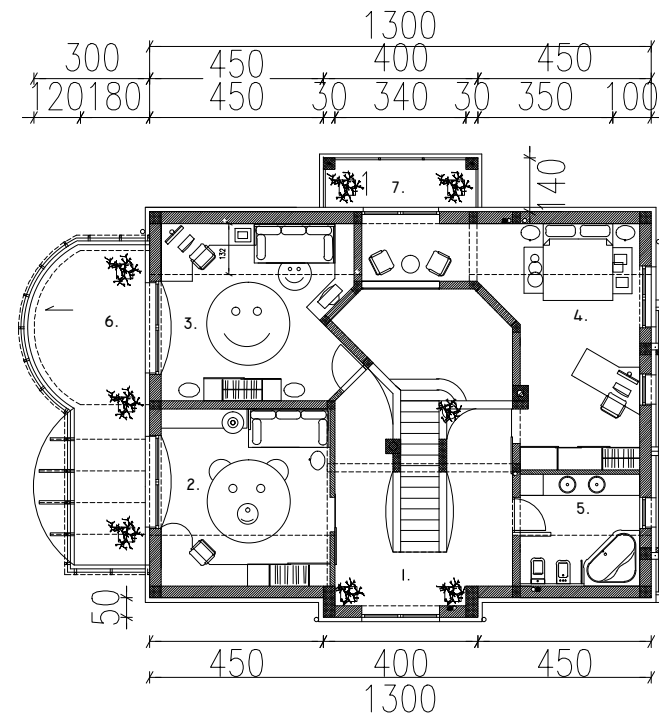

## "OSKAR"

DIMENZIJA: 13.00m x 10.00m + ERKER 4.00m x 3.00m  
 + GARAŽA 5.50m x 5.60m  
 PRITLIČJE, MANSARDA

### TLORIS MANSARDE

1	GALERIJA	18.60m <sup>2</sup>
2	SOBA	20.85m <sup>2</sup>
3	SOBA	22.10m <sup>2</sup>
4	SOBA	26.65m <sup>2</sup>
5	KOPALNICA	9.15m <sup>2</sup>
6	TERASA	19.15m <sup>2</sup>
7	BALKON	6.20m <sup>2</sup>
SKUPAJ		113.55m <sup>2</sup>

### TLORIS PRITLIČJA

1	VHOD Z GARDEROBO	4.75m <sup>2</sup>
2	AVLA S STOPNIŠČEM	15.75m <sup>2</sup>
3	DNEVNI PROSTOR	29.77m <sup>2</sup>
4	JEDILNICA S ŠANKOM	19.65m <sup>2</sup>
5	KUHINJA	7.80m <sup>2</sup>
6	SHRAMBA	3.00m <sup>2</sup>
7	WC	1.65m <sup>2</sup>
8	SPALNICA	14.26m <sup>2</sup>
9	KOPALNICA	9.85m <sup>2</sup>
10	UTILITY	14.30m <sup>2</sup>
11	GARAŽA	26.00m <sup>2</sup>
SKUPAJ		146.78m <sup>2</sup>
12	ZUNANJA TERESA	14.25m <sup>2</sup>