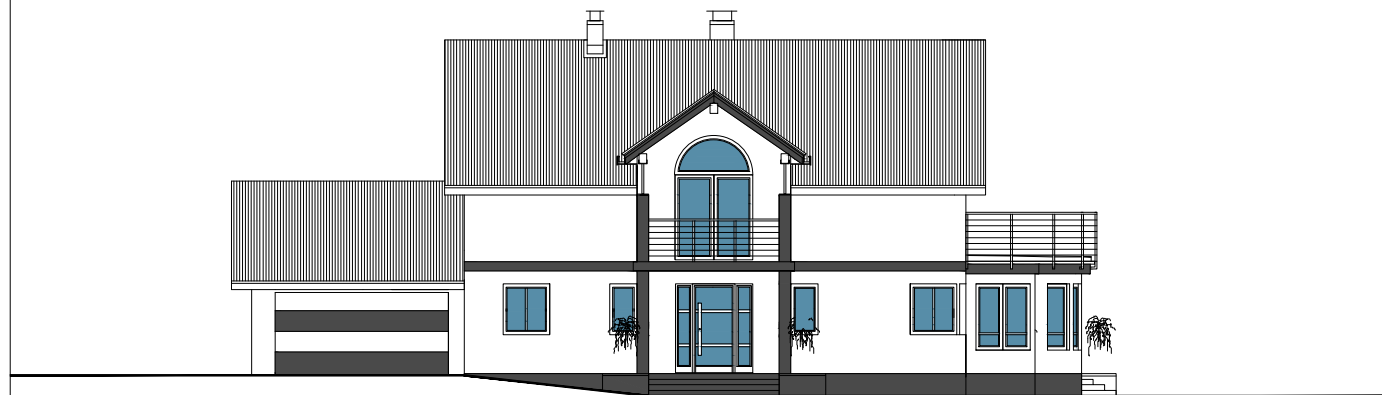

## "OSKAR"

DIMENZIJA: 13.00m x 10.00m + ERKER 4.00m x 3.00m  
 + GARAŽA 5.50m x 5.60m  
 PRITLIČJE, MANSARDA

### TLORIS MANSARDE

1	GALERIJA	18.60m <sup>2</sup>
2	SOBA	20.85m <sup>2</sup>
3	SOBA	22.10m <sup>2</sup>
4	SOBA	26.65m <sup>2</sup>
5	KOPALNICA	9.15m <sup>2</sup>
6	TERASA	19.15m <sup>2</sup>
7	BALKON	6.20m <sup>2</sup>
SKUPAJ		113.55m <sup>2</sup>