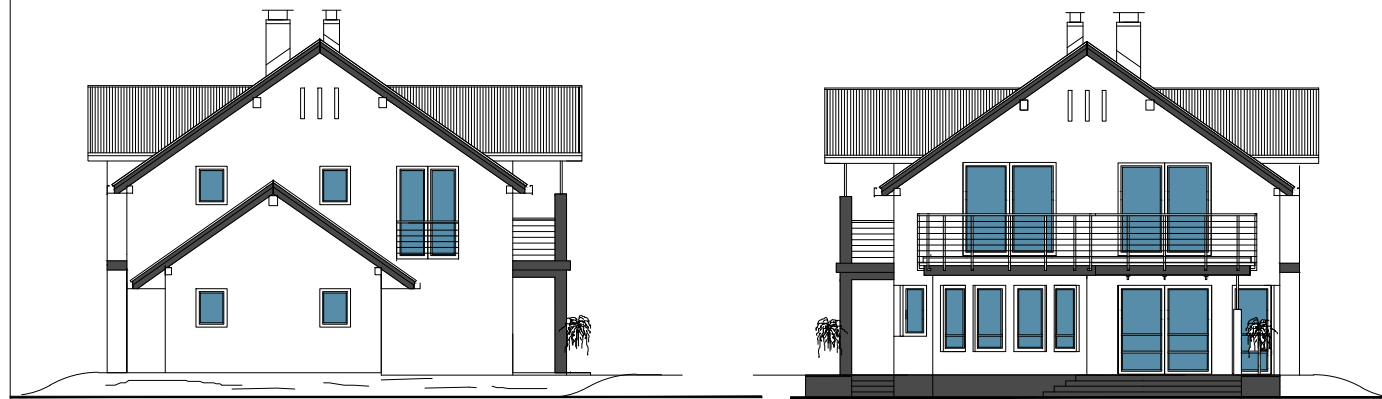

## "OSKAR"

DIMENZIJA: 13.00m x 10.00m + ERKER 4.00m x 3.00m  
 + GARAŽA 5.50m x 5.60m  
 PRITLIČJE, MANSARDA

### TLORIS MANSARDE

1	GALERIJA	18.60m <sup>2</sup>
2	SOBA	20.85m <sup>2</sup>
3	SOBA	22.10m <sup>2</sup>
4	SOBA	26.65m <sup>2</sup>
5	KOPALNICA	9.15m <sup>2</sup>
6	TERASA	19.15m <sup>2</sup>
7	BALKON	6.20m <sup>2</sup>
SKUPAJ		113.55m <sup>2</sup>