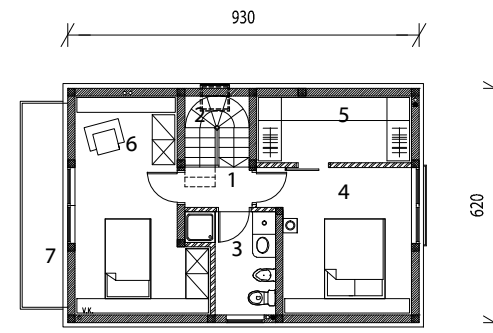

TIP - NADA

MANSARDA
 M=1:200

1	PREDPROSTOR	3.98m ²
2	STOPNICE	3.21m ²
3	KOPALNICA	5.00m ²
4	SPALNICA	13.88m ²
5	GARDEROBA	7.25m ²
6	SOBA	16.67m ²
7	BALKON	6.69m ²

PRITLIČJE
 M=1:200

1	VETROLOV	4.10m ²
2	STOPNICE	4.00m ²
3	KOPALNICA	7.42m ²
4	JED., DNEV. S.	26.48m ²
5	KUHINJA	7.02m ²

KLET
 M=1:200

1	GARAŽA	21.71m ²
2	PREDPROSTOR	1.60m ²
3	STOPNICE	2.90m ²
4	SHRAMBA	7.02m ²
5	KOLESARNICA	15.00m ²

PREČNI PREREZ
 M=1:200