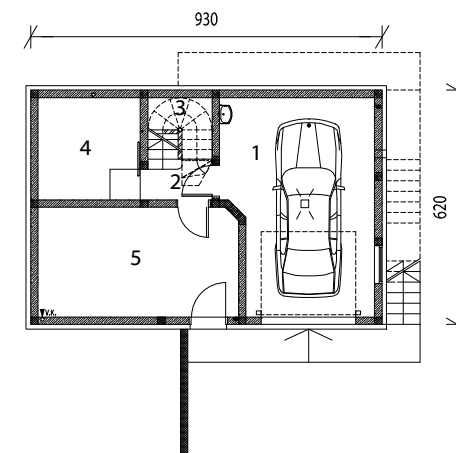

TIP - NADA

MANSARDA
 M=1:200

1	PREDPROSTOR	3.98m ²
2	STOPNICE	3.21m ²
3	KOPALNICA	5.00m ²
4	SPALNICA	13.88m ²
5	GARDEROBA	7.25m ²
6	SOBA	16.67m ²
7	BALKON	6.69m ²

PRITLIČJE
 M=1:200

1	VETROLOV	4.10m ²
2	STOPNICE	4.00m ²
3	KOPALNICA	7.42m ²
4	JED., DNEV. S.	26.48m ²
5	KUHINJA	7.02m ²

KLET
 M=1:200

1	GARAŽA	21.71m ²
2	PREDPROSTOR	1.60m ²
3	STOPNICE	2.90m ²
4	SHRAMBA	7.02m ²
5	KOLESARNICA	15.00m ²

PREČNI PREREZ
 M=1:200