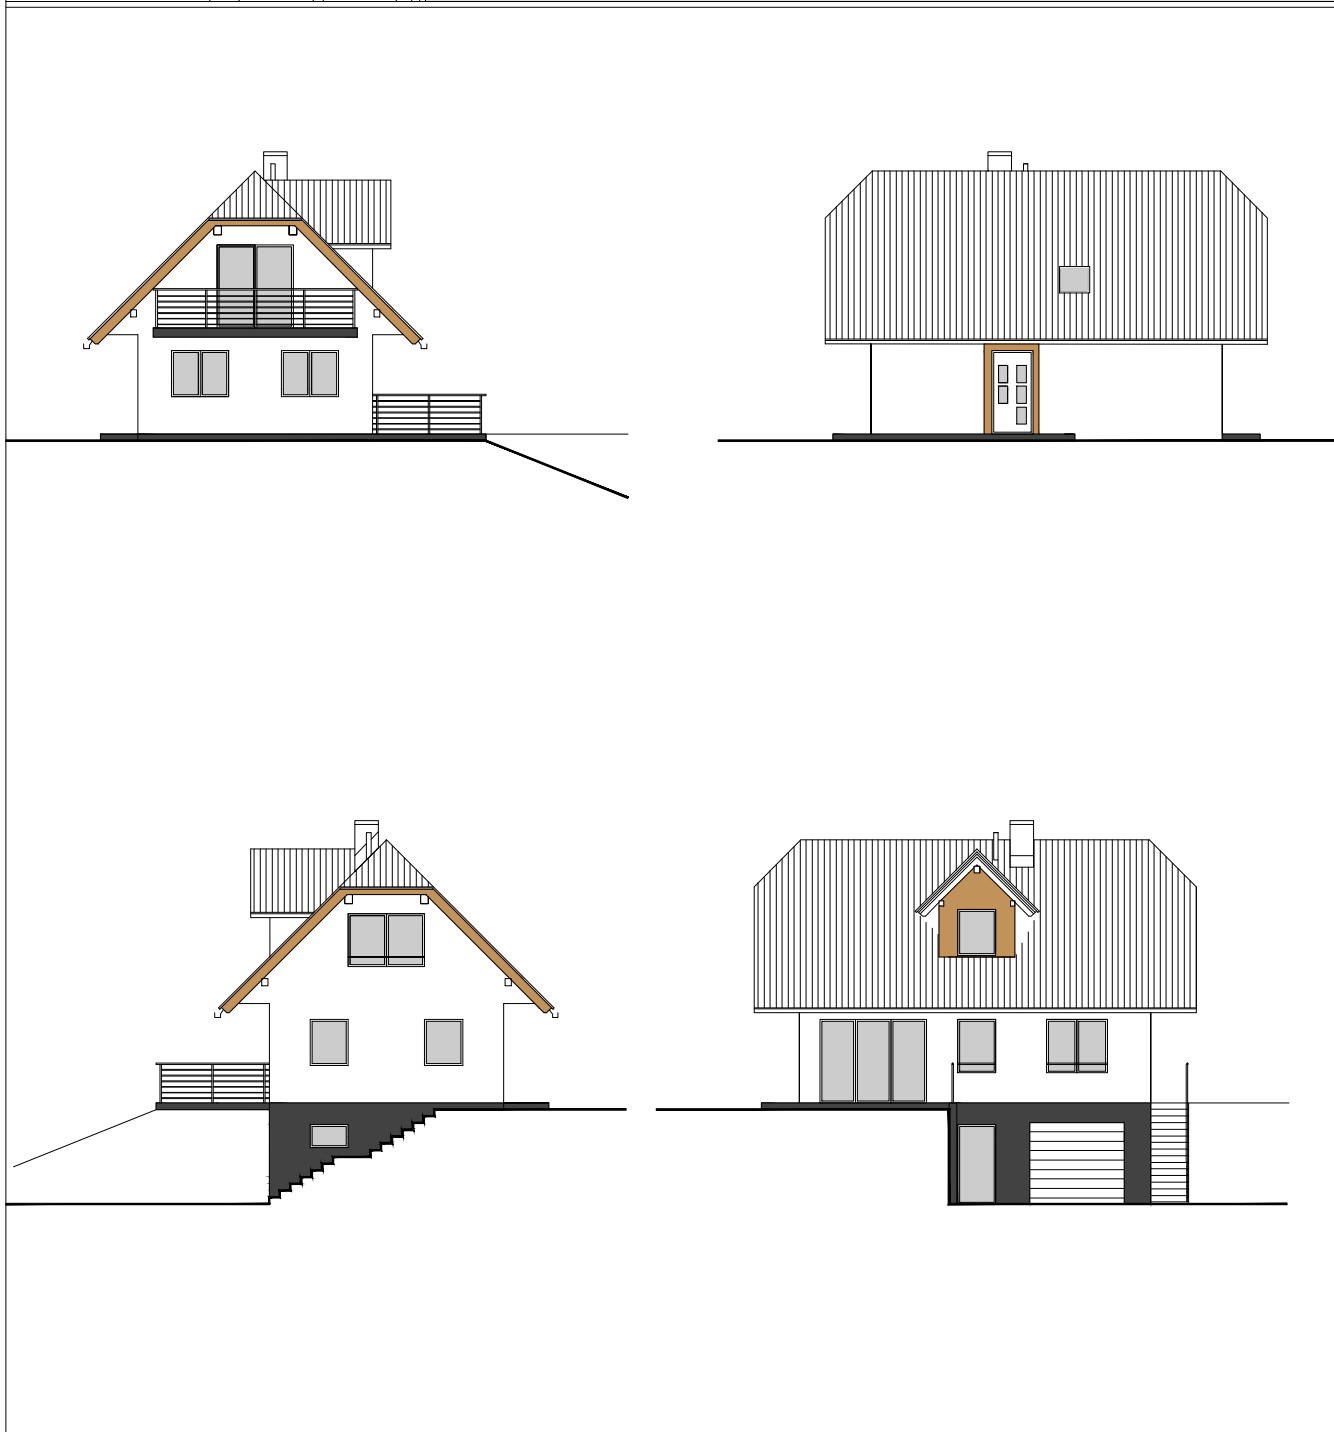

Tipski projekti Nardin d.o.o.,
 Jarška cesta 36, 1000 Ljubljana
 telefon: 01/545-16-00, fax: 01/545-16-05
 www.biro-nardin.si
 nardin.sp@siol.net, info@biro-nardin.si

DIMENZIJA: 9,30m x 6,20m
 KLET, PRITLIČJE, MANSARDA

TIP - NADA

MANSARDA
 M=1:200

1	PREDPROSTOR	3.98m ²
2	STOPNICE	3.21m ²
3	KOPALNICA	5.00m ²
4	SPALNICA	13.88m ²
5	GARDEROBA	7.25m ²
6	SOBA	16.67m ²
7	BALKON	6.69m ²

PRITLIČJE
 M=1:200

1	VETROLOV	4.10m ²
2	STOPNICE	4.00m ²
3	KOPALNICA	7.42m ²
4	JED., DNEV. S.	26.48m ²
5	KUHINJA	7.02m ²

KLET
 M=1:200

1	GARAŽA	21.71m ²
2	PREDPROSTOR	1.60m ²
3	STOPNICE	2.90m ²
4	SHRAMBA	7.02m ²
5	KOLESARNICA	15.00m ²

PREČNI PREREZ
 M=1:200