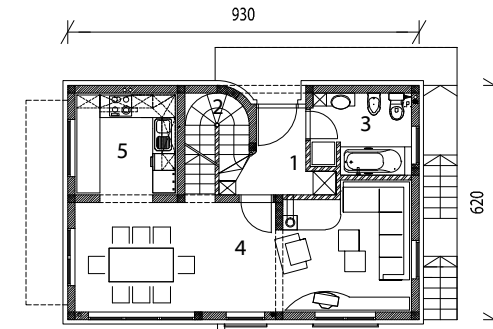

TIP - NADA

MANSARDA
 M=1:200

1	PREDPROSTOR	3.98m ²
2	STOPNICE	3.21m ²
3	KOPALNICA	5.00m ²
4	SPALNICA	13.88m ²
5	GARDEROBA	7.25m ²
6	SOBA	16.67m ²
7	BALKON	6.69m ²

PRITLIČJE
 M=1:200

1	VETROLOV	4.10m ²
2	STOPNICE	4.00m ²
3	KOPALNICA	7.42m ²
4	JED., DNEV. S.	26.48m ²
5	KUHINJA	7.02m ²

KLET
 M=1:200

1	GARAŽA	21.71m ²
2	PREDPROSTOR	1.60m ²
3	STOPNICE	2.90m ²
4	SHRAMBA	7.02m ²
5	KOLESARNICA	15.00m ²

PREČNI PREREZ
 M=1:200