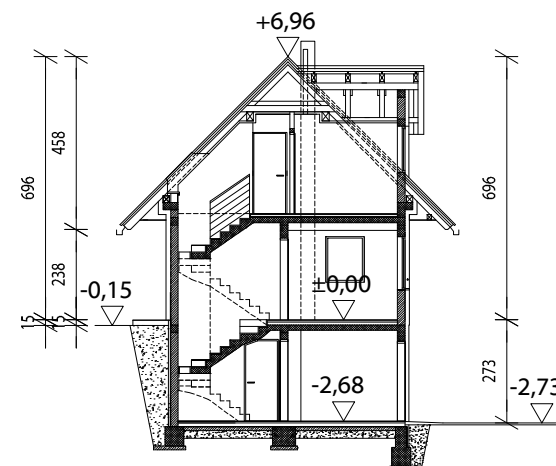

TIP - NADA

MANSARDA
 M=1:200

1	PREDPROSTOR	3.98m ²
2	STOPNICE	3.21m ²
3	KOPALNICA	5.00m ²
4	SPALNICA	13.88m ²
5	GARDEROBA	7.25m ²
6	SOBA	16.67m ²
7	BALKON	6.69m ²

PRITLIČJE
 M=1:200

1	VETROLOV	4.10m ²
2	STOPNICE	4.00m ²
3	KOPALNICA	7.42m ²
4	JED., DNEV. S.	26.48m ²
5	KUHINJA	7.02m ²

KLET
 M=1:200

1	GARAŽA	21.71m ²
2	PREDPROSTOR	1.60m ²
3	STOPNICE	2.90m ²
4	SHRAMBA	7.02m ²
5	KOLESARNICA	15.00m ²

PREČNI PREREZ
 M=1:200